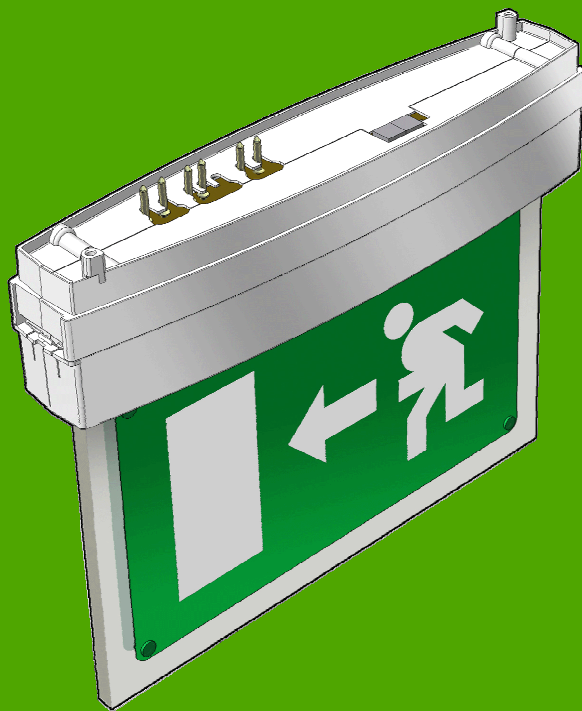

Безопасность превыше всего!

Аварийное освещение

Schneider
Electric

Введение

На чем основана система Аварийного освещения Schneider Electric?

- Широкая линейка изделий, отвечающая всем потребностям: **простота**
- Разработано для соответствия **высоким уровням безопасности**
- Современный дизайн
- Легкий монтаж и обслуживание: **широкие возможности**
- На шаг впереди **в надежности**

Предложение Schneider Electric

- Обзор системы аварийного освещения
 - Аварийные светильники
 - Указатели выхода
 - Блоки дистанционного управления
- Rilux
- Luxa
- Guardian
- Astro Guida
- Quick Signal
- Аксессуары (Teleur, монтажные комплекты и т.д.)