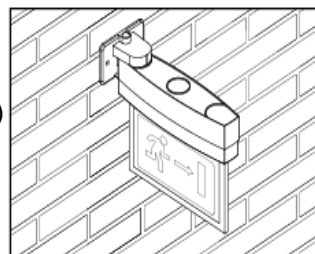

Указатель выхода Quick signal: Более широкий ряд способов легкой установки

- Спроектирован для легкой установки в любом месте
- Монтажный комплект для быстрой установки обеспечивает различные варианты (монтаж на стене, потолке, подвесной монтаж, монтаж на рейку и флажкового типа)
- Позволяет устанавливать таблички, что сокращает время установки и обеспечивает идеальный вид

Возможные способы монтажа

Стена
(аксессуары
включены)

**Подвесной
потолок**
(монтаж с
комплект
для
подвесного
потолка)

Потолок
(монтаж без
аксессуаров)

**Кронштейн
для
флажка**
(аксессуары
включены)

Потолок
(монтаж с подвесным
комплект)