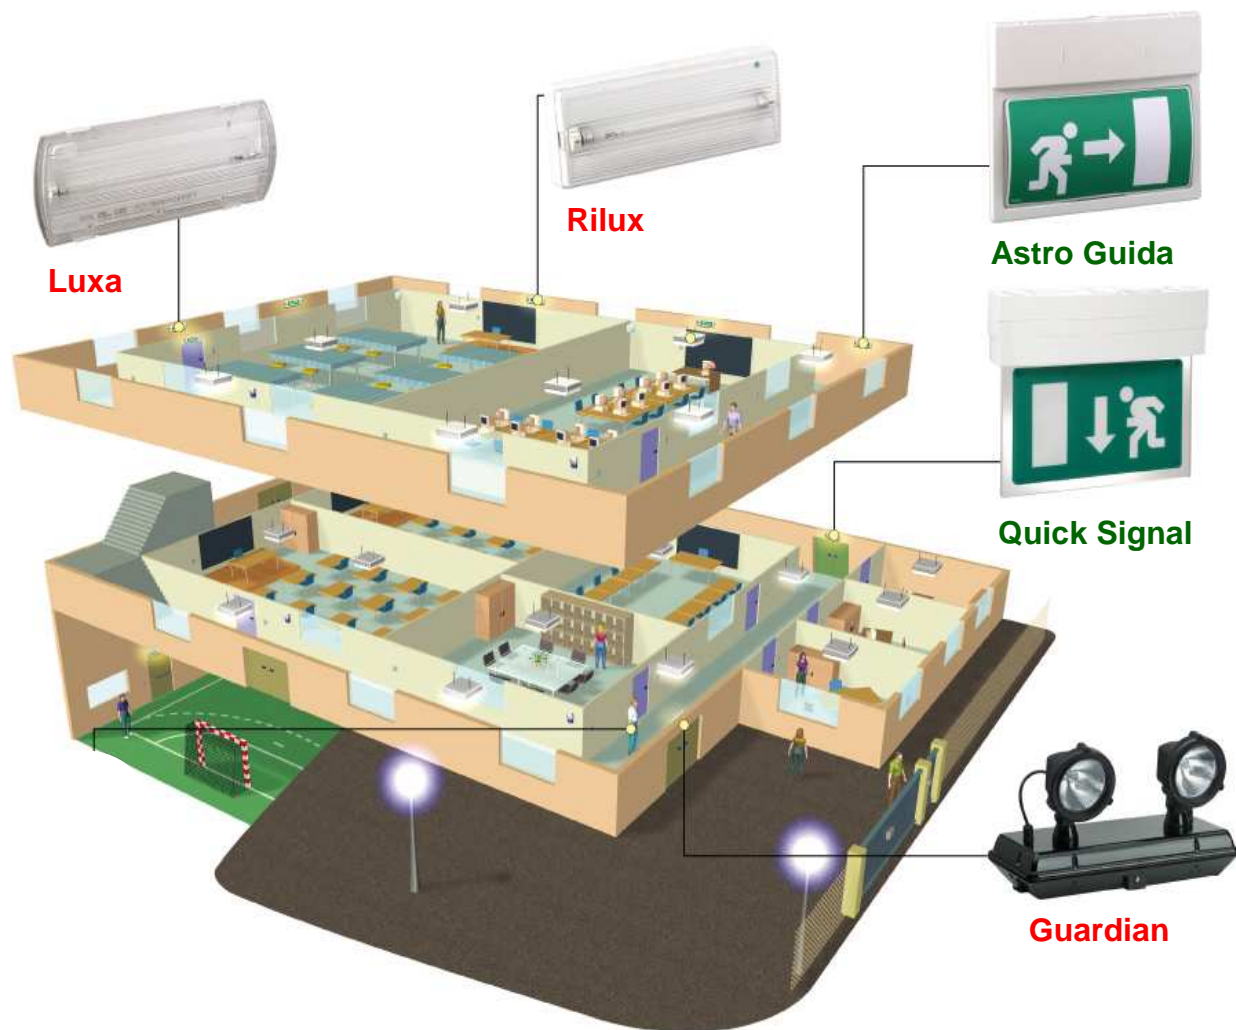

Общий вид системы аварийного освещения