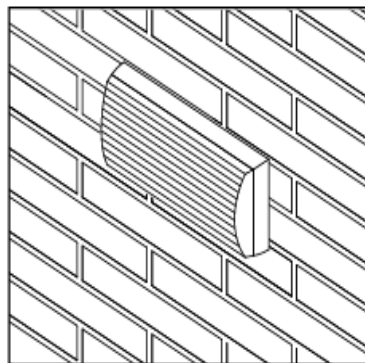

Аварийный светильник RILUX: Быстрая установка

- Быстрое крепление к стене или потолку, не требующее дополнительных аксессуаров
- Безопасный монтаж электропроводки, благодаря монтажной пластине
- Светильники устанавливаются без инструментов

Стена
(монтаж без
аксессуаров)