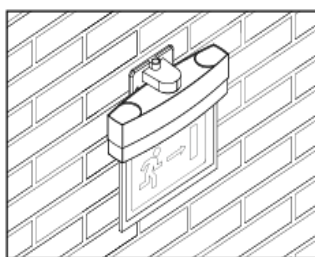

Возможные способы монтажа

Стена
(аксессуары
включены)