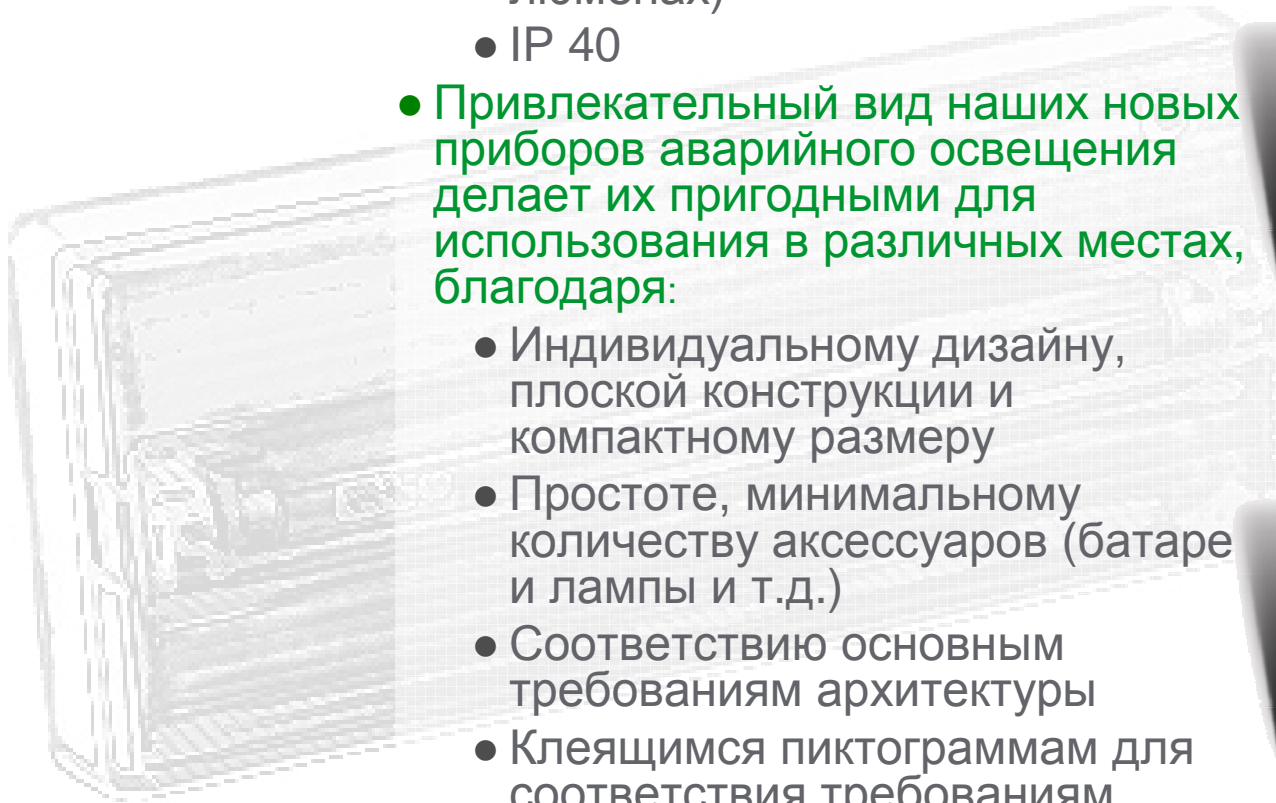

Серия продукции

- **Rilux**
- Luxa
- Guardian
- Astro Guida
- Quick Signal
- Аксессуары
- Анализ продукции

Аварийный светильник RILUX: Основные характеристики, эффективная конструкция

- Основные характеристики
 - До 250 лм (средний поток в люменах)
 - IP 40
- Привлекательный вид наших новых приборов аварийного освещения делает их пригодными для использования в различных местах, благодаря:
 - Индивидуальному дизайну, плоской конструкции и компактному размеру
 - Простоте, минимальному количеству аксессуаров (батареи и лампы и т.д.)
 - Соответствию основным требованиям архитектуры
 - Клеящимся пиктограммам для соответствия требованиям