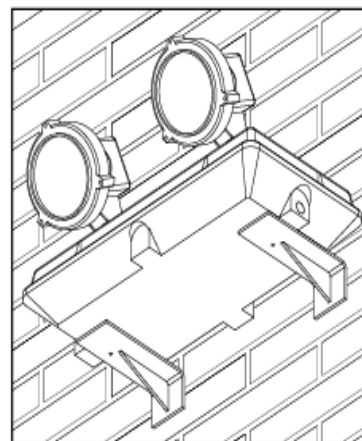

- до 1050 люмен может
- устанавливаться сверху
- Ориентация в любое направление от 90° до 45°
- Галогеновые лампы
- IP 65
- Номинальный поток достигается менее, чем за 0,5 с (для особо опасных районов)

- **Используется при различных высотах**

- Идеальна для высоких потолков (для применения на складах и т.д.)

Аварийный светильник Guardian: Более эффективные рабочие характеристики

- Простота установки
 - Два варианта: горизонтальная и вертикальная
- Простота обслуживания
 - Аксессуары: батареи и лампы

Возможные способы монтажа

Стена
вертикально

Стена
горизонтально

Аварийный светильник Guardian: Более эффективные рабочие характеристики

- Основные характеристики:

- Работают только в аварийном режиме
- IP 65
- Галогеновые лампы 2 x 20 Вт и 2 x 50 Вт
- Батарея - 1 ч
- Может дистанционно блокироваться системой Teleur
- Монтаж на стене и потолке