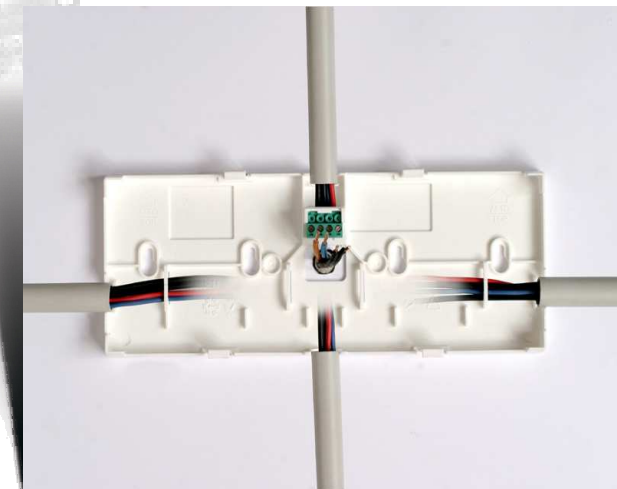

Аварийный светильник RILUX: Быстрая установка

- Быстрое крепление к стене или потолку, не требующее дополнительных аксессуаров
- Безопасный монтаж электропроводки, благодаря монтажной пластине
- Светильники устанавливаются без инструментов

Стена
(монтаж без
аксессуаров)

Потолок
(монтаж без
аксессуаров)

Аварийный светильник RILUX: Быстрая установка

- Установка, которая экономит время

- Главное преимущество –
монтажная пластина с:

- Различными отверстиями для монтажа.
Повторное использование предусмотренных отверстий в стене.
Снятие корпуса светильника без снятия винтов.
- Удобная проводка: предусмотрено пять типов подвода проводки.