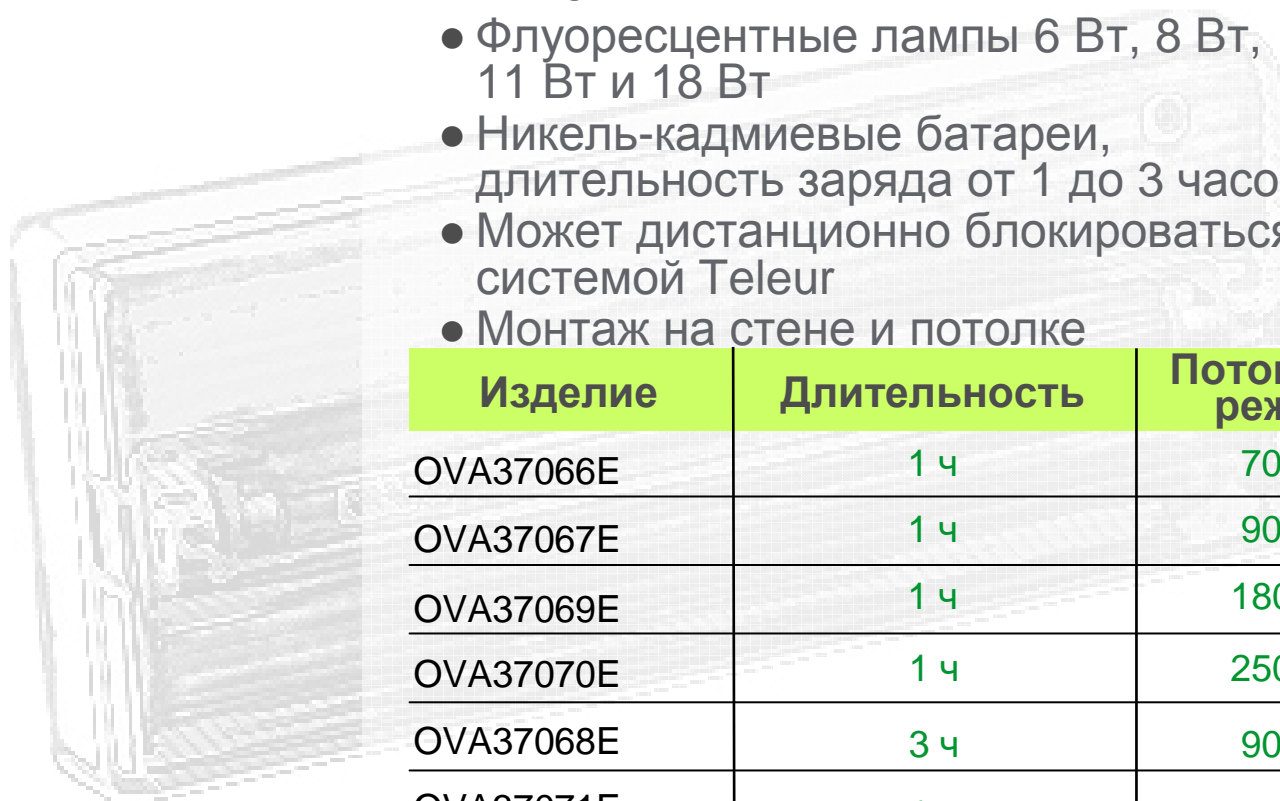

Аварийный светильник RILUX: Основные характеристики

- Основные характеристики:

- Режим с обслуживанием (М) и режим без обслуживания (N.M)
- IP 40
- Флуоресцентные лампы 6 Вт, 8 Вт, 11 Вт и 18 Вт
- Никель-кадмиевые батареи, длительность заряда от 1 до 3 часов
- Может дистанционно блокироваться системой Teleur
- Монтаж на стене и потолке