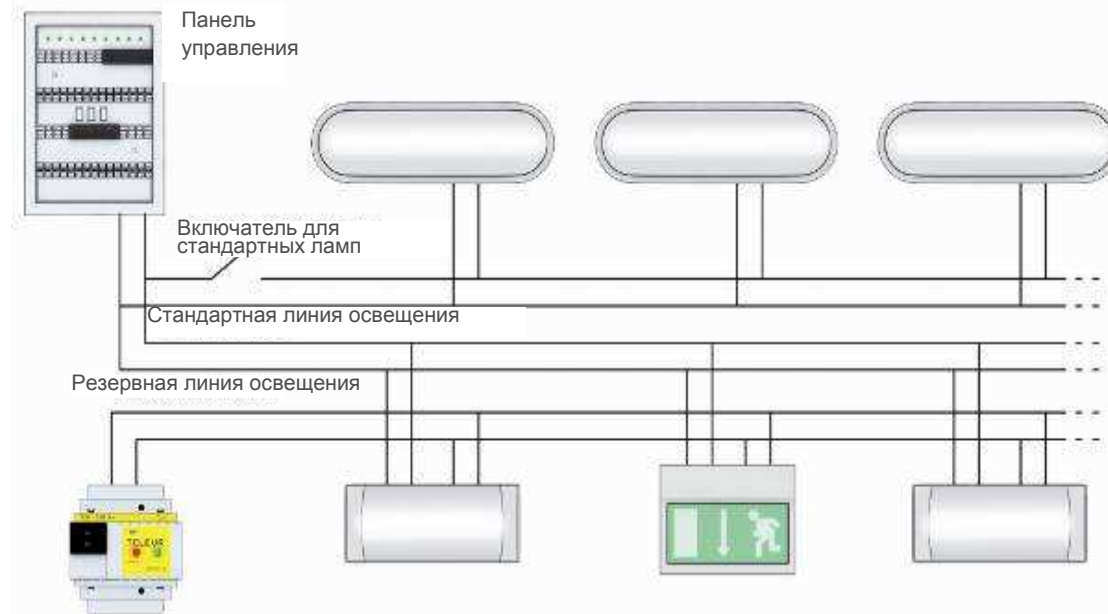

- Полный ряд аксессуаров подходит для любого типа установки

**Коробка для
скрытого монтажа**

**Комплект для
подвесного
потолка**

**Комплект для
подвешивания**

**Защитная
решетка**

**Кронштейн для
флажка**

Пиктограммы

**Дистанционное
управление**

Батарея

Серия приборов аварийного освещения Аксессуары

- Система Teleur: Дистанционное управление для аварийного освещения и оборудования аварийных выходов:
 - Сохраняет заряд батареи (обеспечивает максимальную автономию при возобновлении питания)
 - Блокирует аварийный режим: светильник может отключаться при отсутствии питания (например, когда здание свободно)
 - Батареи остаются заряженными, даже после продолжительного периода простоя
 - Длительный ресурс батарей
- Автоматический возврат в исходное положение при возобновлении питания: условия безопасности должны полностью соответствовать классу здания

Серия приборов аварийного освещения Аксессуары

- Система Teleur: Дистанционное управление для аварийного освещения и оборудования аварийных выходов
 - Легкое обслуживание и методика проверки: возможность контролировать большое количество осветительных приборов
 - **100 светильников с системой Teleur**
 - **500 светильников с системой Teleur 500**