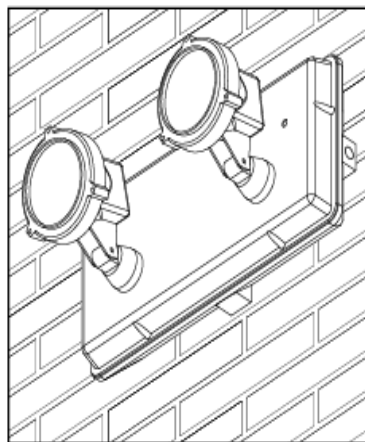

- до 1050 люмен может
- устанавливаться сверху
- Ориентация в любое направление от 90° до 45°
- Галогеновые лампы
- IP 65
- Номинальный поток достигается менее, чем за 0,5 с (для особо опасных районов)

- **Используется при различных высотах**

- Идеальна для высоких потолков (для применения на складах и т.д.)

Аварийный светильник Guardian: Более эффективные рабочие характеристики

- Простота установки
 - Два варианта: горизонтальная и вертикальная
- Простота обслуживания
 - Аксессуары: батареи и лампы

Возможные способы монтажа

Стена
вертикально

Стена
горизонтально

Аварийный светильник Guardian: Более эффективные рабочие характеристики

- Основные характеристики:

- Работают только в аварийном режиме
- IP 65
- Галогеновые лампы 2 x 20 Вт и 2 x 50 Вт
- Батарея - 1 ч
- Может дистанционно блокироваться системой Teleur
- Монтаж на стене и потолке