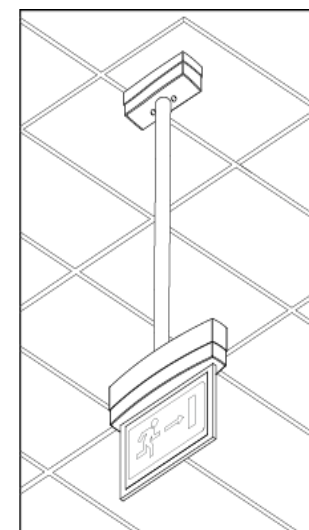

Указатель выхода Quick signal: Более широкий ряд способов легкой установки

- Спроектирован для легкой установки в любом месте
- Монтажный комплект для быстрой установки обеспечивает различные варианты (монтаж на стене, потолке, подвесной монтаж, монтаж на рейку и флажкового типа)
- Позволяет устанавливать таблички, что сокращает время установки и обеспечивает идеальный вид

Возможные способы монтажа

Стена
(аксессуары
включены)

**Подвесной
потолок**
(монтаж с
комплект
для
подвесного
потолка)

Потолок
(монтаж без
аксессуаров)

**Кронштейн
для
флажка**
(аксессуары
включены)

Потолок
(монтаж с подвесным
комплект)