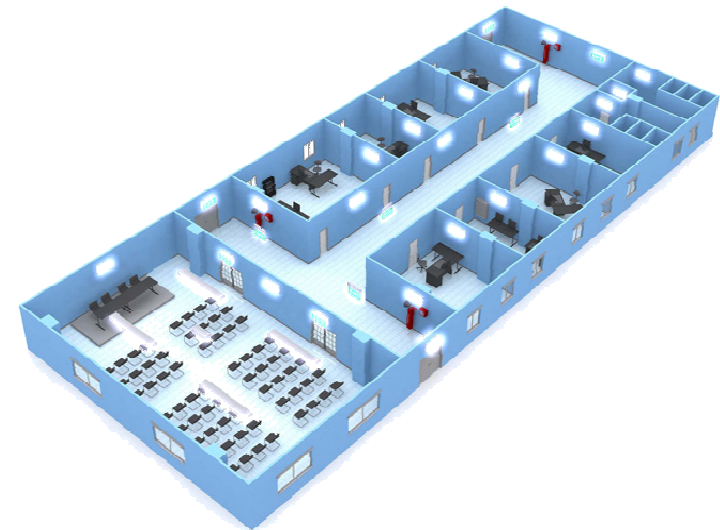

Введение

- Система, отвечающая всем ожиданиям

- Два класса, пять серий, 22 светильника позволяют организовать
 - Аварийное освещение (3 линейки)
 - Обозначить пути выхода (2 линейки)

- Для того, чтобы:

- Указать пути выхода, используя явные признаки
- Обеспечить достаточное эвакуационное освещение
- Помочь обнаружить оборудование оповещения и противопожарное оборудование