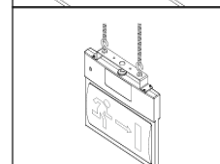

Подвесной монтаж
(монтаж с комплектом)